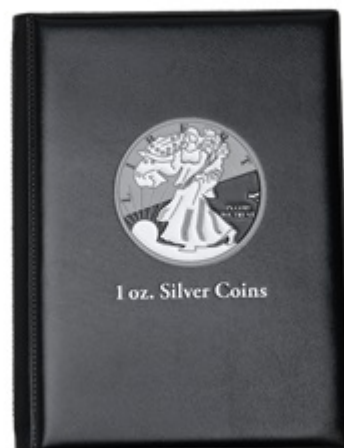

PHILATHEK - Verlagsauslieferung für Sammlerkataloge

PHILATHEK Verlagsauslieferung

Leuchtturm Taschenalbum ROUTE für 48 Silbermünzen bis 41mm Durchmesser

Preis pro Einheit (Stück): €12.95

Leuchtturm Taschenalbum ROUTE für 48 Silbermünzen bis 41mm Durchmesser, schwarz Artikelnummer 368352

Die klassischen Edelmetallanlage-Münzen wie der Maple Leaf aus Kanada, der American Eagle aus den Vereinigten Staaten oder der Australian Kangaroo aus Australien haben sich in den letzten Jahren zu Sammlerstücken entwickelt. Das Edelmetall-Investment ist in der Mitte der Gesellschaft angekommen und Millionen Menschen in Deutschland schützen ihr Vermögen mit Gold und Silber gegen die hohe Inflation. Die Grenzen zwischen den Münzensammeln und dem Edelmetallinvestment verschwimmen immer weiter und so ist die Nachfrage nach einer speziellen Aufbewahrungsmöglichkeit für Silberanlagemünzen groß. Leuchtturm hat speziell für so genannte Bullion-Münzen ein Taschen-Album entwickelt, das nach dem Vorbild der beliebten Bestseller mit extra großen Aussparungen für Silberanlagemünzen ausgestattet ist. Der maximale Durchmesser von 41 mm ist bestens für alle gängigen Anlagemünzen aus Silber und auch aus Gold geeignet, zudem passt das Album exzellent für alle anderen großen Sammlermünzen. Im bequemen Taschenformat ist es ein perfektes Accessoire für jede Münzenbörse, um die neuen Edelmetallkäufe sicher und stabil aufzubewahren.