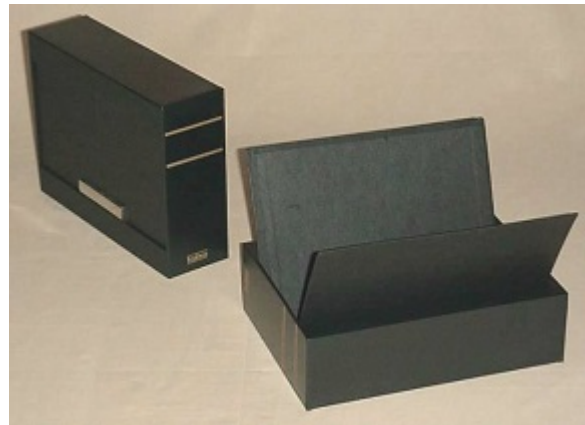

PHILATHEK - Verlagsauslieferung für Sammlerkataloge

PHILATHEK Verlagsauslieferung

Kobra Patent-Kassette KS fÃ¼r etwa 60 Karten aus Karton oder 80 K

Preis pro Einheit (StÃ¼ck): €25.90

Kobra Patent-Kassette KS für etwa 60 Karten aus Karton oder 80 Karten aus Kunststoff.

Aus schwarzem, schlagfestem Kunststoff, leer ohne Einsteckkarten passend für alle Einsteckkarten im DIN A5-Querformat.

Mit dekorativen Goldlinien auf der Seitenfläche.

Ideal für Einzelmarken, Sätze, Viererblocks und Ganzsachen.

Die Möglichkeit, verschiedene Einsteckkarten einzeln herauszunehmen, auszuwechseln oder zu ergänzen werden Sie schnell zu schätzen wissen.

Größe außen (geschlossen): 64 x 163 x 220 mm

Inhalt: ohne Inhalt

Fassungsvermögen: etwa 60 Karten aus Karton oder 80 Karten aus Kunststoff

Material: Polystyrol

maximale Füllstärke: etwa 52 mm.

Kobra-Einsteckkarten sind versiegelt und färben nicht ab!

[Lieferanteninformation](#)