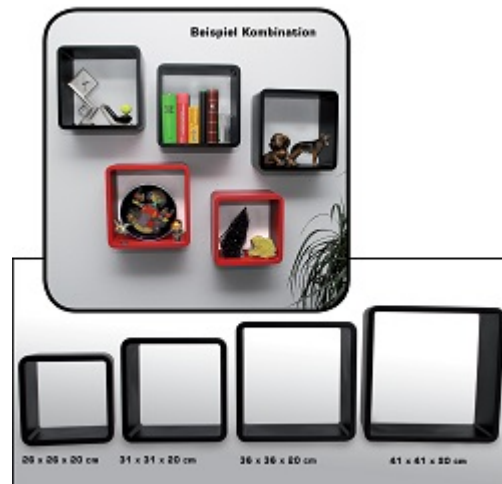

## Regalwürfel 26x26x19,5cm Farbe schwarz Nr. 4025473053113

Preis pro Einheit (Stück): €29.95

Regalwürfel 26x26x19,5cm Farbe schwarz Nr. 4025473053113

[Lieferanteninformation](#)

**Kundenrezensionen:** Für dieses Produkt wurde noch keine Bewertung abgegeben.  
Bitte melden Sie sich an, um eine Rezension über dieses Produkt zu schreiben.