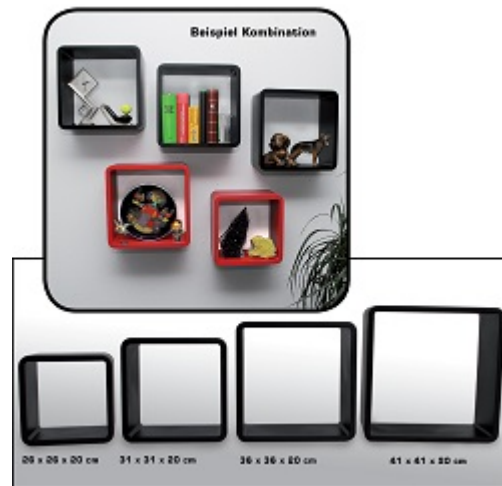

PHILATHEK - Verlagsauslieferung für Sammlerkataloge

PHILATHEK Verlagsauslieferung

Regalwürfel schwarz 31x31x19,5cm Nr. 4025473053144

Preis pro Einheit (Stück): €34.95

Regalwürfel schwarz 31x31x19,5cm Nr. 4025473053144

Diese praktischen Regalwürfel gibt es in 4 Größen und in 4 Farben.
Als Set oder einzeln zum individuellen Zusammenstellen.

[Lieferanteninformation](#)

Kundenrezensionen: Für dieses Produkt wurde noch keine Bewertung abgegeben.
Bitte melden Sie sich an, um eine Rezension über dieses Produkt zu schreiben.