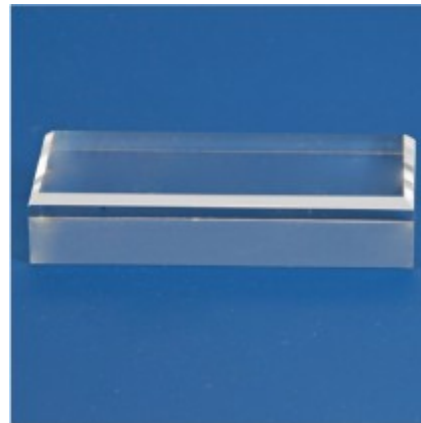

PHILATHEK - Verlagsauslieferung für Sammlerkataloge

PHILATHEK Verlagsauslieferung

Acryl-Sockel Grundfläche 60x60x20mm Nr. 5203

Preis pro Einheit (Stück): €6.75

Acryl-Sockel Grundfläche 60x60x20mm Nr. 5203

In 10 verschiedenen Größen.

Größen:

Nr. 5200 30 x 30 mm Nr. 5201 40 x 40 mm +0,75 € Nr. 5202 50 x 50 mm +1,75 € Nr. 5203 60 x 60 mm +2,55 €
Nr. 5204 70 x 70 mm +3,75 € Nr. 5205 80 x 80 mm +4,75 € Nr. 5206 45 x 30 mm +0,75 € Nr. 5226 45 x 65 mm +1,75 €
Nr. 5227 45 x 80 mm +2,55 € Nr. 5228 45 x 100 mm +3,30 €

Hochwertige Acryl-Sockel aus vollem Material.

Die oberen Kanten der Sockel sind angeschrägt, d.h. mit einer Fase versehen, was dem Sockel ein wertvolles Aussehen verleiht.

Die Sockel sind jeweils 20 mm hoch und haben verschiedene rechteckige oder quadratische Grundflächen.