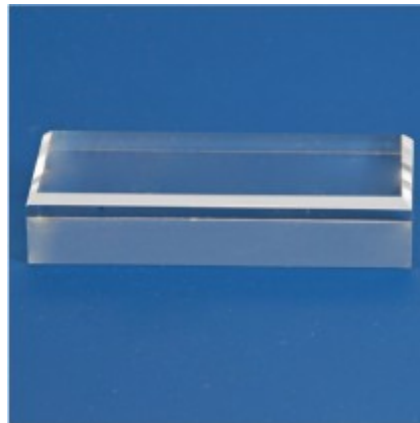

PHILATHEK - Verlagsauslieferung für Sammlerkataloge

PHILATHEK Verlagsauslieferung

Acryl-Sockel Grundfläche 45x65x20mm Nr. 5226

Preis pro Einheit (Stück): €5.95

Acryl-Sockel Grundfläche 45x65x20mm Nr. 5226

In 10 verschiedenen Größen.

Größen:

Nr. 5200 30 x 30 mm Nr. 5201 40 x 40 mm +0,75 € Nr. 5202 50 x 50 mm +1,75 € Nr. 5203 60 x 60 mm +2,55 €
Nr. 5204 70 x 70 mm +3,75 € Nr. 5205 80 x 80 mm +4,75 € Nr. 5206 45

x 30 mm +0,75 € Nr. 5226 45 x 65 mm +1,75 € Nr. 5227 45 x 80 mm +2,55 € Nr. 5228 45 x 100 mm +3,30 €

Hochwertige Acryl-Sockel aus vollem Material.

Die oberen Kanten der Sockel sind angeschrägt, d.h. mit einer Fase versehen, was dem Sockel ein wertvolles Aussehen verleiht.

Die Sockel sind jeweils 20 mm hoch und haben verschiedene rechteckige oder quadratische Grundflächen.

[Lieferanteninformation](#)

Kundenrezensionen: Für dieses Produkt wurde noch keine Bewertung abgegeben.
Bitte melden Sie sich an, um eine Rezension über dieses Produkt zu schreiben.