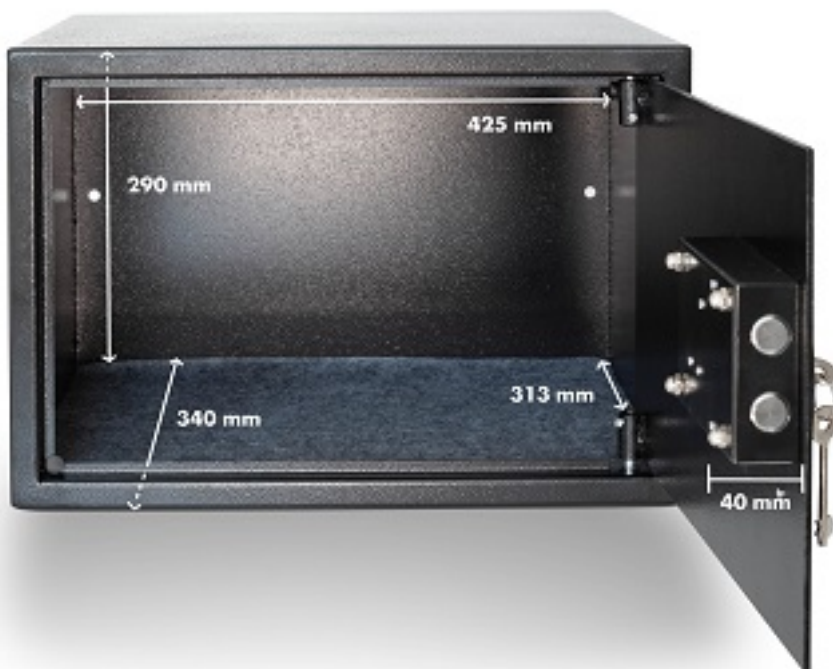

SAFE Buchtresor mit Zahlenschloss Nr. 3989
€14.95

SAFE Buchtresor mit Zahlenschloss Nr. 3989 Dieser Mobile Safe tauscht durch die Buch-Optik. Welcher Einbrecher würde wohl nach einem englischen Wörterbuch greifen? Das Schloss ist robust, die Zahlen lassen sich individuell einstellen und Sie b [\[Produktdetails...\]](#)

Safe Tresor Mini mit Schlüssel Nr. 3984
€95.00

Safe Tresor Mini mit Schlüssel Nr. 3984 Schützen Sie Ihre Sammlungen und wertvollen Stücke vor unerlaubtem Zugriff und Diebstahl mit unseren neuen Tresoren. Die Tresore sind in 3 Größen erhältlich und solide aus Stahl gebaut. Die Wandungen bestehen [\[Produktdetails...\]](#)

**Schlüssel Tresor Midi Nr. 3998 (mit Fachboden,
gewicht 11,
€129.00**

Schlüssel Tresor Midi Nr. 3998 (mit Fachboden, gewicht 11,5 kg) Innenabmessungen: BXTXH 370x280x290 mm Außenabmessungen: BXHXT 380x300x300 mm Türöffnung: BXH 320 x 240 mm [\[Produktdetails...\]](#)

TRESOR KAVENT Nr. 360945

Schützen Sie Ihre Schätze vor unerlaubtem Zugriff und Diebstahl mit dem LEUCHTTURM Tresor KAVENT

[\[Produktdetails...\]](#)

Tresor Maxi mit Fingerprinttechnik Nr. 3995

€255.00

Tresor Maxi mit Fingerprinttechnik Nr. 3995 Mit Zahlenschloss oder Fingerprint-Technik wählbar. Innen: B 340x T 270x H 490mm Außen: B 350x T 370x H 500mm Ausführung: Nr. 3990 mit Zahlenschloss Nr. 3991 mit Fingerprint Schützen Sie Ih [\[Produktdetails...\]](#)