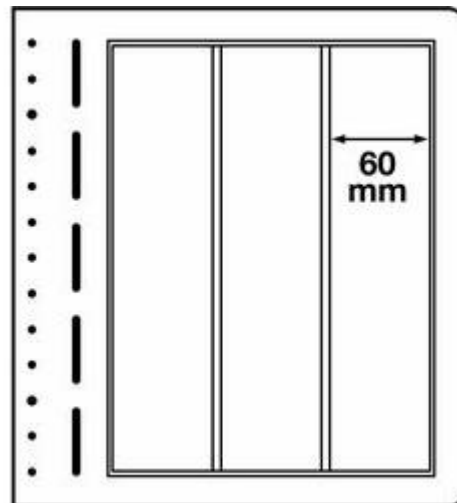

PHILATHEK - Verlagsauslieferung für Sammlerkataloge

PHILATHEK Verlagsauslieferung

Leuchtturm LB-Blankoblätter Nr. 314235/LB3VERT per 10 Stück

Preis pro Einheit (Stück): €22.95

Leuchtturm LB-Blankoblätter Nr. 314235/LB3VERT per 10 Stück
270x297 mm, 3er Einteilung, senkrecht, nutzbares Innenmaß: 60 x 254 mm