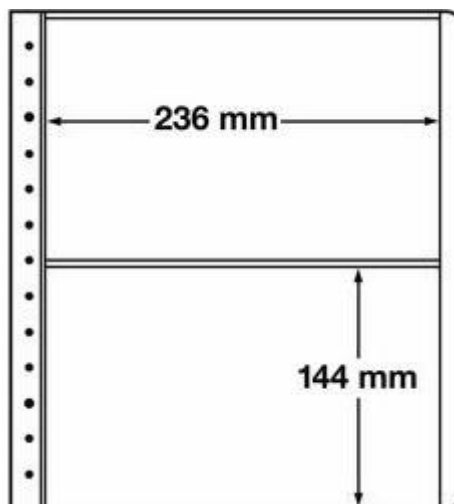

PHILATHEK - Verlagsauslieferung für Sammlerkataloge

PHILATHEK Verlagsauslieferung

Leuchtturm LB-Blankoblätter Nr. 324854/LBSH2

Preis pro Einheit (Stück): €22.95

Leuchtturm LB-Blankoblätter Nr. 324854/LBSH2

Außenmaß: 270x297 mm, 2er Einteilung, nutzbares Innenmaß: 236 x 144 mm

[Lieferanteninformation](#)

Kundenrezensionen: Für dieses Produkt wurde noch keine Bewertung abgegeben.

Bitte melden Sie sich an, um eine Rezension über dieses Produkt zu schreiben.