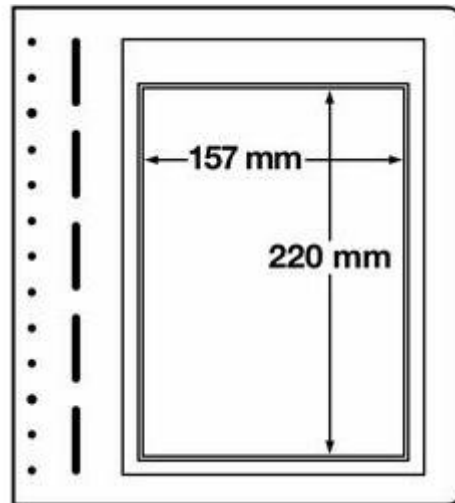

PHILATHEK - Verlagsauslieferung für Sammlerkataloge

PHILATHEK Verlagsauslieferung

Leuchtturm LB-Blankoblätter Nr. 303892/LBETB

Preis pro Einheit (Stück): €22.95

Leuchtturm LB-Blankoblätter Nr. 303892/LBETB

270x297 mm, 1er Einteilung, für ETBs, nutzbares Innenmaß: 157 x 220 mm (DIN A5)

[Lieferanteninformation](#)

Kundenrezensionen: Für dieses Produkt wurde noch keine Bewertung abgegeben.
Bitte melden Sie sich an, um eine Rezension über dieses Produkt zu schreiben.