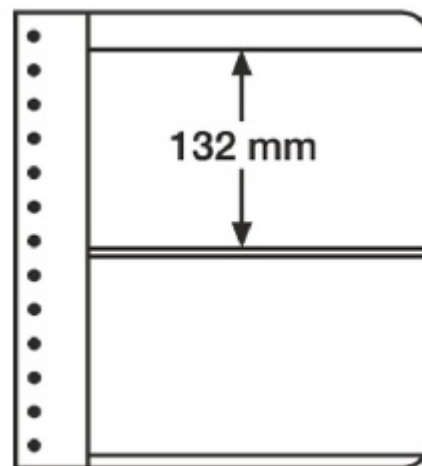

PHILATHEK - Verlagsauslieferung für Sammlerkataloge

PHILATHEK Verlagsauslieferung

Leuchtturm G-Tafeln 2er Einteilung schwarz 324345/G2S

Preis pro Einheit (Stück): €3.95

Leuchtturm G-Tafeln 2er Einteilung schwarz 324345/G2S

Geeignet für Drehstabbinder PERFECT und Classic PERFECT Fassungsvermögen ca. 45 G-Tafeln, Streifenhöhe 132mm, Streifenbreite 223 mm, Folie aus weichmacherfreiem Hart-PVC

[Lieferanteninformation](#)

Kundenrezensionen: Für dieses Produkt wurde noch keine Bewertung abgegeben.
Bitte melden Sie sich an, um eine Rezension über dieses Produkt zu schreiben.