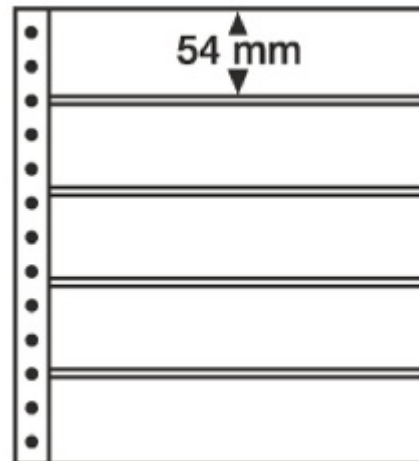

## Leuchtturm R-Tafeln 5er Einteilung schwarz 308277/R5S

Preis pro Einheit (Stück): ~~€3.95~~ €2.59

Sie sparen: €1.36

Leuchtturm R-Tafeln 5er Einteilung schwarz 308277/R5S

Leuchtturm R-Tafeln R 5S, 270x297 mm, 5er Einteilung Format: (B/H) 248 x 54 mm, schwarz, Folie aus weichmacherfreier Spezialfolie Hart-PVC