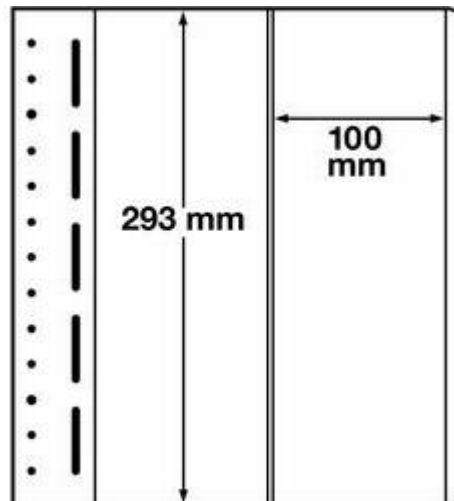

## Leuchtturm LB-Blankoblätter Nr. 315141/LB2VERT per 10 Stück

Preis pro Einheit (Stück): €22.95

Leuchtturm LB-Blankoblätter Nr. 315141/LB2VERT per 10 Stück

270x297 mm, 2er Einteilung, senkrecht, nutzbares Innenmaß: 100 x 290 mm