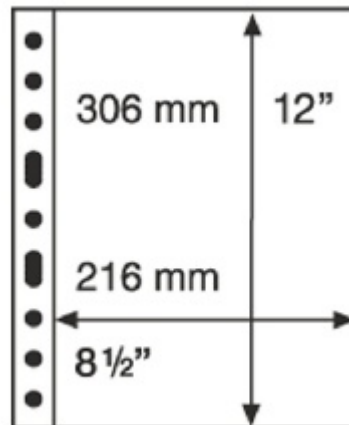

### Leuchtturm GRANDE-HÄ<sup>1</sup>/<sub>4</sub>lle 321709/1C per 5 StÄ<sup>1</sup>/<sub>4</sub>ck

Preis pro Einheit (StÄ<sup>1</sup>/<sub>4</sub>ck): €7.95

Leuchtturm GRANDE-Hülle 321709/1C per 5 Stück

Passend zu den Bindern CL GRANDE und GRANDE F. Hochtransparente aufgeschweißte Streifen bieten eine vollständige Abdeckung der eingelegten Sammlerstücke.

100% Polyester, weichmacher- und säurefrei. Außenformat 240x312mm.