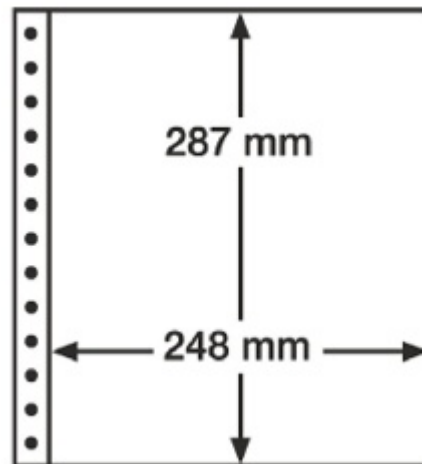

## Leuchtturm R-Tafeln, 1er Einteilung, schwarz 359386/R1S

Preis pro Einheit (Stück): ~~€3.95~~ €3.59

Sie sparen: €0.36

Leuchtturm R-Tafeln, 1er Einteilung, schwarz 359386/R1S, 270x297 mm, 1er Einteilung Format: (B/H) 248 x 287 mm, schwarz, Folie aus weichmacherfreier Spezialfolie Hart-PVC