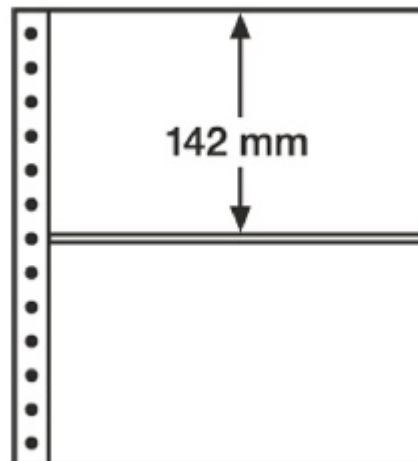

PHILATHEK - Verlagsauslieferung für Sammlerkataloge

PHILATHEK Verlagsauslieferung

Leuchtturm R-Tafeln, 2er Einteilung, schwarz 338487/R2S

Preis pro Einheit (Stück): ~~€3.95~~ €3.59

Sie sparen: €0.36

Leuchtturm R-Tafeln, 2er Einteilung, schwarz 338487/R2S,

270x297 mm, 1er Einteilung Format: (B/H) 248 x 142mm, schwarz, Folie aus weichmacherfreier Spezialfolie Hart-PVC

[Lieferanteninformation](#)

Kundenrezensionen: Für dieses Produkt wurde noch keine Bewertung abgegeben.
Bitte melden Sie sich an, um eine Rezension über dieses Produkt zu schreiben.