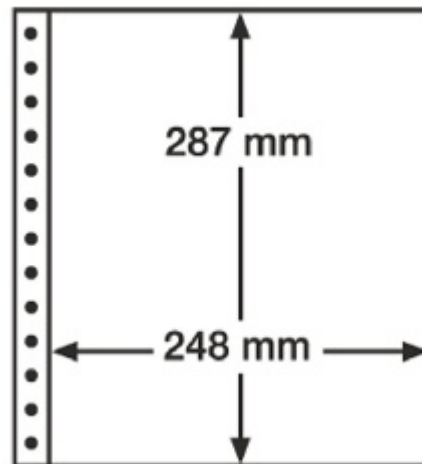

## Leuchtturm R-Tafeln 1er Einteilung klarsichtig 359382/R1C

Preis pro Einheit (Stück): ~~€3.95~~ €3.59

Sie sparen: €0.36

Leuchtturm R-Tafeln 1er Einteilung klarsichtig 359382/R1C

Leuchtturm R-Tafeln R 1C, 270x297 mm, 1er Einteilung Format: (B/H) 248 x 287 mm, klarsichtig, Folie aus weichmacherfreier Spezialfolie Hart-PVC