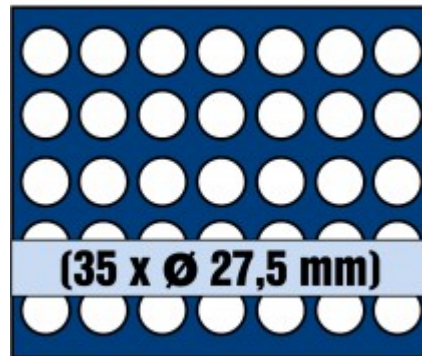

PHILATHEK - Verlagsauslieferung für Sammlerkataloge

PHILATHEK Verlagsauslieferung

Safe Nova Stapelelement für 35 Münzen ohne Kapseln zum Beispiel

Preis pro Einheit (Stück): €16.50

Safe Nova Stapelelement für 35 Münzen ohne Kapseln zum Beispiel 5€ Planet Erde/Insekten Nr. 6328

Mit runden Vertiefungen (Durchmesser 27,5 mm) z. Bsp. für 35 Münzen "5€" ohne Kapseln.
Ein Element besteht aus einer Schublade mit königsblau

beflocktem Münzeinsatz und einem glasklarem Schubteil.

Abmessungen: 25 x 19,5 x 1,7 cm.

- Leicht, handlich und kompakt.
- Platz- und raumsparend.
- Elegantes Design.
- Tresortauglich.
- Stapelbar.

[Lieferanteninformation](#)

Kundenrezensionen: Für dieses Produkt wurde noch keine Bewertung abgegeben.
Bitte melden Sie sich an, um eine Rezension über dieses Produkt zu schreiben.