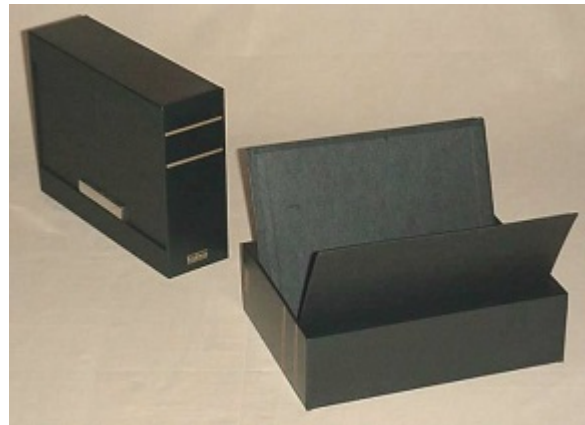

### Kobra Patent-Kassette KS fÃ¼r etwa 60 Karten aus Karton oder 80 K

Preis pro Einheit (StÃ¼ck): €25.90

Kobra Patent-Kassette KS für etwa 60 Karten aus Karton oder 80 Karten aus Kunststoff.

Aus schwarzem, schlagfestem Kunststoff, leer ohne Einsteckkarten passend für alle Einsteckkarten im DIN A5-Querformat.

Mit dekorativen Goldlinien auf der Seitenfläche.

Ideal für Einzelmarken, Sätze, Viererblocks und Ganzsachen.

Die Möglichkeit, verschiedene Einsteckkarten einzeln herauszunehmen, auszuwechseln oder zu ergänzen werden Sie schnell zu schätzen wissen.

Größe außen (geschlossen): 64 x 163 x 220 mm

Inhalt: ohne Inhalt

Fassungsvermögen: etwa 60 Karten aus Karton oder 80 Karten aus Kunststoff

Material: Polystyrol

maximale Füllstärke: etwa 52 mm.

Kobra-Einsteckkarten sind versiegelt und färben nicht ab!