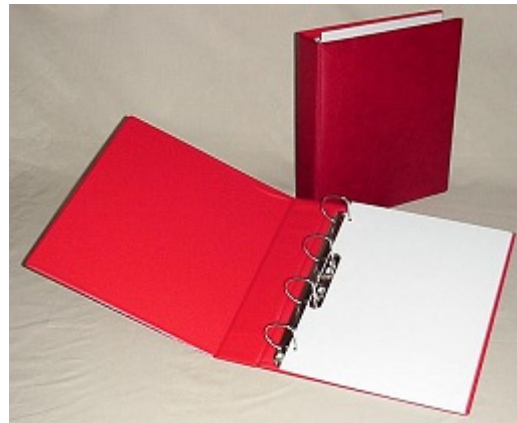

PHILATHEK - Verlagsauslieferung für Sammlerkataloge

PHILATHEK Verlagsauslieferung

Kobra Postkarten-Lageralbum G50B leer Farbe rot

Preis pro Einheit (Stück): €19.90

Kobra Postkarten-Lageralbum G50B leer Farbe rot
stabiler wattierter Norm-Ringbinder aus hochwertigem, lederartigem Kunststoff
Einzelblätter für Postkarten, Einsteckkarten, Sammelbilder und DIN A4 lieferbar
mit extra großem Fassungsvermögen, Rückenbreite 7 cm !
ohne Blätter
passende Blätter: G51E, G52E, G54E, G59E, Einsteckblätter Combi E11 bis E28.

Größe außen (geschlossen): 285 x 315 mm
Dicke: ca. 70 mm
Inhalt: stabile weiße Vorsatzblätter, Klemmbügelhalter
maximale Füllhöhe: 60 mm
4-Ring-Mechanik, 80-80-80 mm Lochabstand.

[Lieferanteninformation](#)