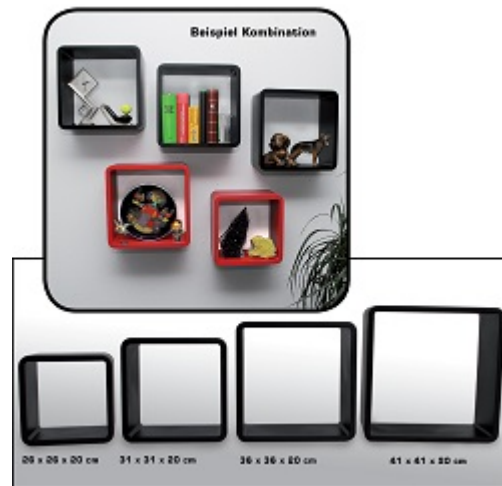

## Regalwürfel schwarz 36x36x19,5cm Nr. 4025473053175

Preis pro Einheit (Stück): €37.50

Regalwürfel schwarz 36x36x19,5cm Nr. 4025473053175

Diese praktischen Regalwürfel gibt es in 4 Größen und in 4 Farben.  
Als Set oder einzeln zum individuellen Zusammenstellen.