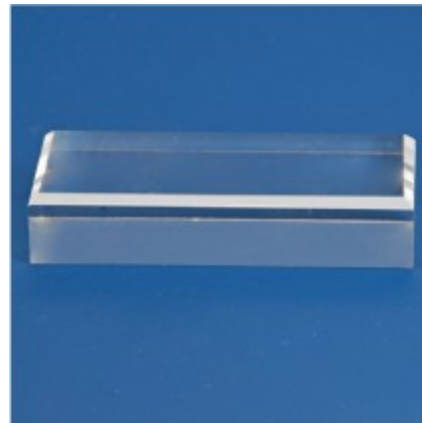

PHILATHEK - Verlagsauslieferung für Sammlerkataloge

PHILATHEK Verlagsauslieferung

Acryl-Sockel Grundfläche 50x50x20mm Nr. 5202

Preis pro Einheit (Stück): €5.95

Acryl-Sockel Grundfläche 50x50x20mm Nr. 5202

In 10 verschiedenen Größen.

Größen:

Nr. 5200 30 x 30 mm Nr. 5201 40 x 40 mm +0,75 € Nr. 5202 50 x 50 mm +1,75 € Nr. 5203 60 x 60 mm +2,55 €
Nr. 5204 70 x 70 mm +3,75 € Nr. 5205 80 x 80 mm +4,75 € Nr. 5206 45 x 30 mm +0,75 € Nr. 5226 45 x 65
mm +1,75 € Nr. 5227 45 x 80 mm +2,55 € Nr. 5228 45 x 100 mm +3,30 €

Hochwertige Acryl-Sockel aus vollem Material.

Die oberen Kanten der Sockel sind angeschrägt, d.h. mit einer Fase versehen,
was dem Sockel ein wertvolles Aussehen verleiht.

Die Sockel sind jeweils 20 mm hoch und haben verschiedene rechteckige oder quadratische Grundflächen.