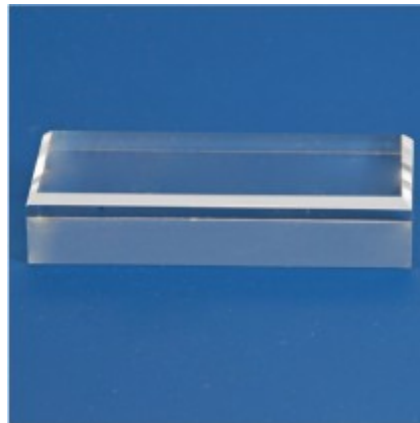

PHILATHEK - Verlagsauslieferung für Sammlerkataloge

PHILATHEK Verlagsauslieferung

Acryl-Sockel Grundfläche 45x80x20mm Nr. 5227

Preis pro Einheit (Stück): €6.75

Acryl-Sockel Grundfläche 45x80x20mm Nr. 5227

In 10 verschiedenen Größen.

Größen:

Nr. 5200 30 x 30 mm Nr. 5201 40 x 40 mm +0,75 € Nr. 5202 50 x 50 mm +1,75 € Nr. 5203 60 x 60 mm +2,55 € Nr. 5204 70 x 70 mm +3,75 € Nr. 5205 80 x 80 mm +4,75 € Nr. 5206 45

x 30 mm +0,75 € Nr. 5226 45 x 65 mm +1,75 € Nr. 5227 45 x 80 mm +2,55 € Nr. 5228 45 x 100 mm +3,30 €

Hochwertige Acryl-Sockel aus vollem Material.

Die oberen Kanten der Sockel sind angeschrägt, d.h. mit einer Fase versehen, was dem Sockel ein wertvolles Aussehen verleiht.

Die Sockel sind jeweils 20 mm hoch und haben verschiedene rechteckige oder quadratische Grundflächen.

[Lieferanteninformation](#)

Kundenrezensionen: Für dieses Produkt wurde noch keine Bewertung abgegeben.
Bitte melden Sie sich an, um eine Rezension über dieses Produkt zu schreiben.