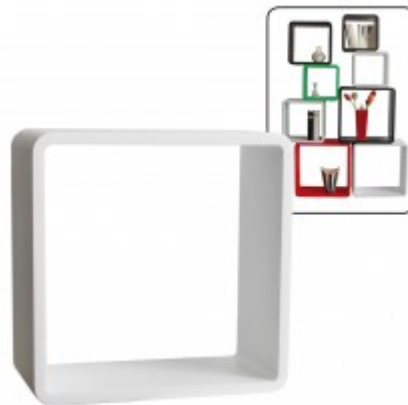

PHILATHEK - Verlagsauslieferung für Sammlerkataloge

PHILATHEK Verlagsauslieferung

Regalwürfel weiß 41x41x19,5cm Farbe weiß Nr. 5319

Preis pro Einheit (Stück): €39.95

Regalwürfel weiß 41x41x19,5cm Farbe weiß Nr. 5319

4 Größen wählbar

Größe: *

-- Bitte auswählen --Nr. 5310 26 x 26 x 19,5 cm Nr. 5313 31 x 31 x 19,5 cm +3,45 €Nr. 5316 36 x 36 x 19,5 cm +6,45 €Nr. 5319 41 x 41 x 19,5 cm +9,45 €

Schicker, moderner Regalwürfel!

- Mit abgerundeten Ecken.
- Der Würfel wird aus robustem lackierten MDF-Holz gefertigt. Das Material ist 20 mm stark.
- Sehr vielseitig einsetzbar.
- Mit Wandaufhängung.
 - → Die Aufhängevorrichtung ist in den Rahmen eingearbeitet.
 - → Lieferung inklusiv Schrauben und Dübel.
- Auch als Beistelltisch zu verwenden.
- Kombinierbar mit anderen Würfelformaten und Würfelfarben ...
 - → ... das ergibt eine interessante Wanddekoration
 - → ... oder ist ebenso als Raumteiler aufzubauen.

· Einzel und in Gruppen attraktiv.

In 4 Größen erhältlich:

- Größe 1 = 26 x 26 x 20 cm
- Größe 2 = 31 x 31 x 20 cm
- Größe 3 = 36 x 36 x 20 cm
- Größe 4 = 41 x 41 x 20 cm

[Lieferanteninformation](#)

Kundenrezensionen: Für dieses Produkt wurde noch keine Bewertung abgegeben.
Bitte melden Sie sich an, um eine Rezension über dieses Produkt zu schreiben.