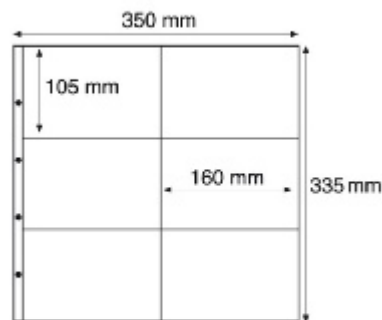

## Leuchtturm Kunststoffhüllen MAXIMUM2S für neue Postkarten Nr. 30

Preis pro Einheit (Stück): €9.95

Leuchtturm Kunststoffhüllen MAXIMUM2S für neue Postkarten Nr. 302702 per 5 Stück

Oben und an der Lochseite offen, schwarz

Kunststoffhüllen MAXIMUM für Postkarten Hüllenformat H/B: 350 x 335 mm, Fachformat H/B: 160 x 105 mm, oben und an der Innenseite (Lochseite) offen, schwarz.

Verpackungseinheit: 5er-Pack

[Lieferanteninformation](#)