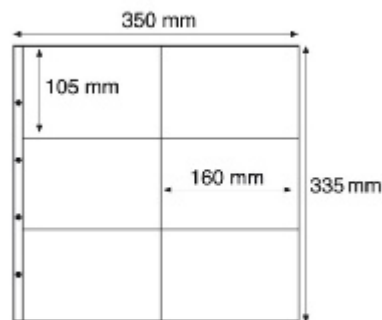

## Leuchtturm Kunststoffhüllen MAXIMUM2W/302225 für neue Postkarten

Preis pro Einheit (Stück): €8.95

Leuchtturm Kunststoffhüllen MAXIMUM2W/302225 für neue Postkarten, Querformat, weiß per 5 Stück

Kunststoffhüllen MAXIMUM für neue Postkarten, Hüllenformat B/H: 350 x 335 mm, Fachformat H/B: 105 x 160 mm, Querformat, weiß