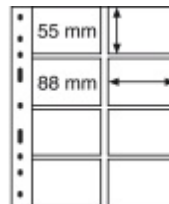

## Leuchtturm Kunststoffhüllen 332697/OPTIMA4VS, 8er Einteilung, sc

Preis pro Einheit (Stück): €8.95

Leuchtturm Kunststoffhüllen 332697/OPTIMA4VS, 8er Einteilung, schwarz per 10 Stück

Kunststoffhüllen 202x252 mm, 8er Einteilung, für Formate bis: (B/H) 88x55 mm, schwarz