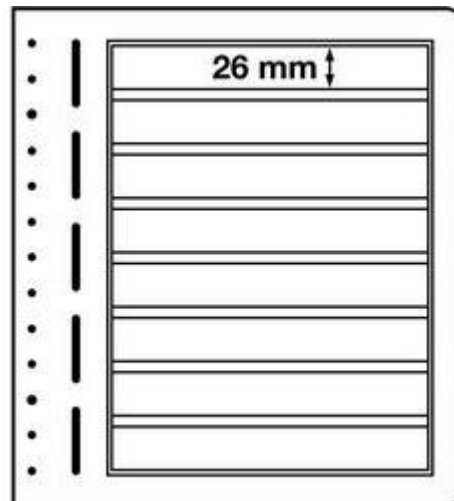

PHILATHEK - Verlagsauslieferung für Sammlerkataloge

PHILATHEK Verlagsauslieferung

Leuchtturm LB-Blankoblätter 313996/LB8 per 10 Stück

Preis pro Einheit (Stück): €22.95

Leuchtturm LB-Blankoblätter 313996/LB8 per 10 Stück

270x297 mm, 8er Einteilung, nutzbares Innenmaß: 190 x 26 mm

[Lieferanteninformation](#)

Kundenrezensionen: Für dieses Produkt wurde noch keine Bewertung abgegeben.
Bitte melden Sie sich an, um eine Rezension über dieses Produkt zu schreiben.