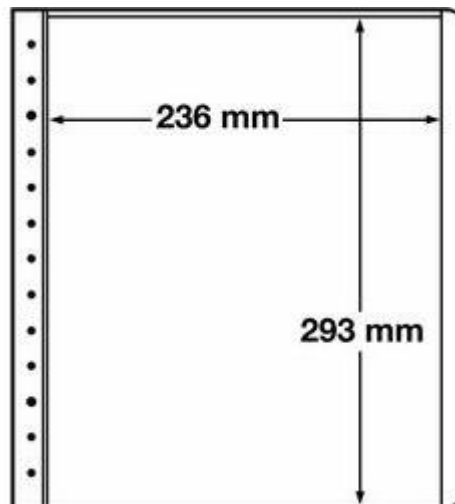

PHILATHEK - Verlagsauslieferung für Sammlerkataloge

PHILATHEK Verlagsauslieferung

Leuchtturm LB-Blankblätter 314287/LBSH

Preis pro Einheit (Stück): €22.95

Leuchtturm LB-Blankblätter 314287/LBSH

Außenmaß: 270x297 mm, 1er Einteilung, nutzbares Innenmaß: 236 x 293 mm