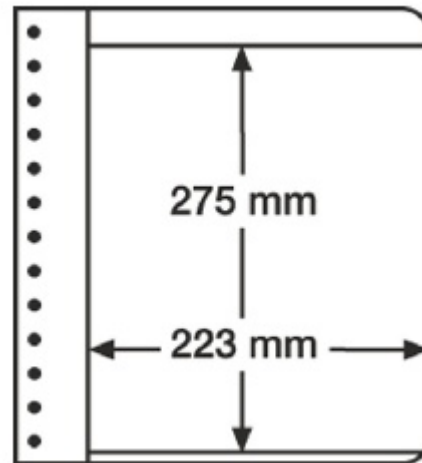

## Leuchtturm G-Tafeln, 1er Einteilung, weiß 319185/G1W

Preis pro Einheit (Stück): €3.95

Leuchtturm G-Tafeln, 1er Einteilung, weiß 319185/G1W

Geeignet für Drehstabbinder PERFECT und Classic PERFECT Fassungsvermögen ca. 45 G-Tafeln, Streifenhöhe 275 mm, Streifenbreite 223 mm, Folie aus weichmacherfreiem Hart-PVC