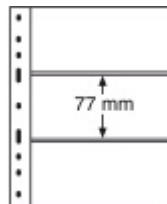

PHILATHEK - Verlagsauslieferung für Sammlerkataloge

PHILATHEK Verlagsauslieferung

Leuchtturm Kunststoffhüllen 316307/OPTIMA3S, 3er Einteilung, sch

Preis pro Einheit (Stück): €8.95

Leuchtturm Kunststoffhüllen 316307/OPTIMA3S, 3er Einteilung, schwarz per 10 Stück

Kunststoffhüllen 202x252 mm, 3er Einteilung, für Formate bis: (B/H) 180 mm x 77 mm, schwarz

Verpackungseinheit: 10er-Pack

[Lieferanteninformation](#)

Kundenrezensionen: Für dieses Produkt wurde noch keine Bewertung abgegeben.
Bitte melden Sie sich an, um eine Rezension über dieses Produkt zu schreiben.