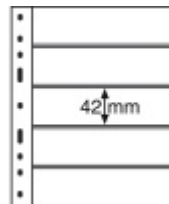

## Leuchtturm Kunststoffhüllen 333229/OPTIMA5S, 5er Einteilung, sch

Preis pro Einheit (Stück): €8.95

Leuchtturm Kunststoffhüllen 333229/OPTIMA5S, 5er Einteilung, schwarz per 10 Stück

Kunststoffhüllen 202x252 mm, 5er Einteilung, für Formate bis: (B/H) 180 x 42 mm, schwarz