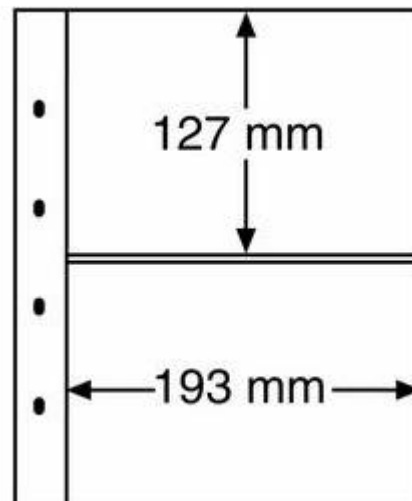

PHILATHEK - Verlagsauslieferung für Sammlerkataloge

PHILATHEK Verlagsauslieferung

Leuchtturm Kunststoffhüllen Nr. 334915/OPTIMAXL2S, 2er Einteilun

Preis pro Einheit (Stück): €11.95

Leuchtturm Kunststoffhüllen Nr. 334915/OPTIMAXL2S, 2er Einteilung, schwarz per 10 Stück

Diese Hülle ist speziell für Briefe, FDC's und Belege bis zu einem Format von 127x193mm. Beidseitig bestückbar.

- •Zur Unterbringung der Hüllen empfehlen wir den OPTIMA-Classic-Binder bzw. Euro-Binder, wie Abb.
- •Außenformat der Hülle: 215 x 261 mm
- •Packungsinhalt 10 Stück

[Lieferanteninformation](#)

Kundenrezensionen: Für dieses Produkt wurde noch keine Bewertung abgegeben.
Bitte melden Sie sich an, um eine Rezension über dieses Produkt zu schreiben.