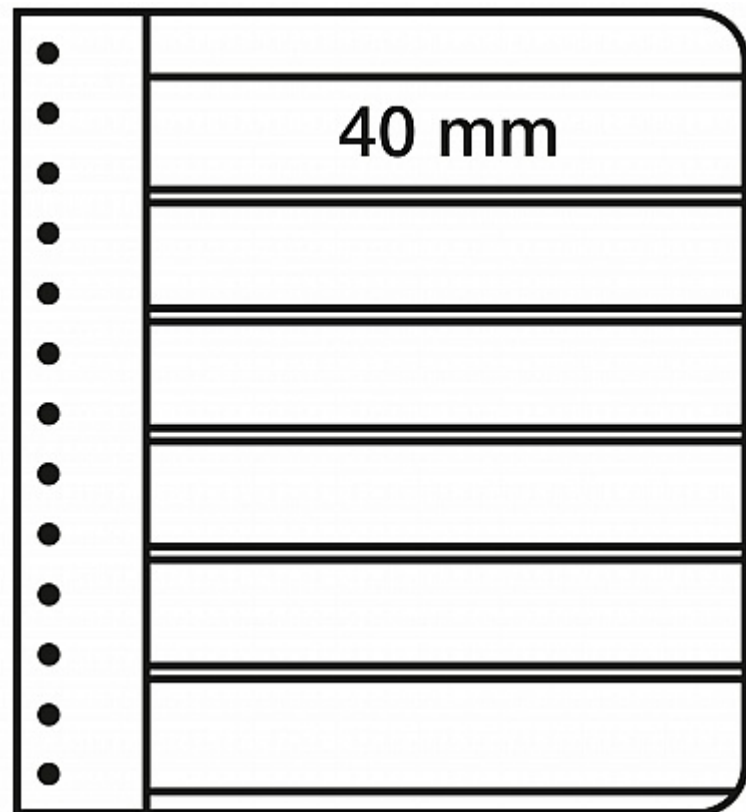

PHILATHEK - Verlagsauslieferung für Sammlerkataloge

PHILATHEK Verlagsauslieferung

Leuchtturm G-Tafeln, 3er Einteilung, weiß 309329/G3W

Preis pro Einheit (Stück): €3.95

Leuchtturm G-Tafeln, 3er Einteilung, weiß 309329/G3W

Geeignet für Drehstabbinder PERFECT und Classic PERFECT Fassungsvermögen ca. 45 G-Tafeln,
Streifenhöhe 84mm, Streifenbreite 223 mm, Folie aus weichmacherfreiem Hart-PVC

[Lieferanteninformation](#)

Kundenrezensionen: Für dieses Produkt wurde noch keine Bewertung abgegeben.
Bitte melden Sie sich an, um eine Rezension über dieses Produkt zu schreiben.