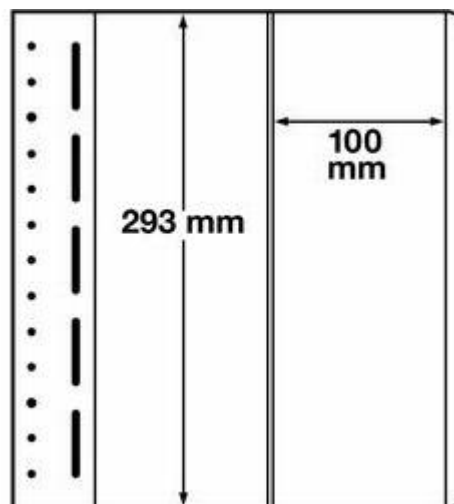

PHILATHEK - Verlagsauslieferung für Sammlerkataloge

PHILATHEK Verlagsauslieferung

Leuchtturm LB-Blankblätter Nr. 315141/LB2VERT per 10 Stück

Preis pro Einheit (Stück): €22.95

Leuchtturm LB-Blankblätter Nr. 315141/LB2VERT per 10 Stück

270x297 mm, 2er Einteilung, senkrecht, nutzbares Innenmaß: 100 x 290 mm

[Lieferanteninformation](#)

Kundenrezensionen: Für dieses Produkt wurde noch keine Bewertung abgegeben.
Bitte melden Sie sich an, um eine Rezension über dieses Produkt zu schreiben.