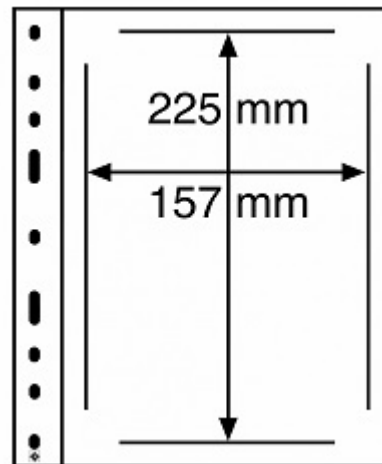

Leuchtturm Optima-Hüllen schwarz für Ersttagsblätter (ETB) per 10 Stück Nr. 359331

Nutzbares Format 225x157mm

Lieferung solange Vorrat reicht!

[Lieferanteninformation](#)

Kundenrezensionen: Für dieses Produkt wurde noch keine Bewertung abgegeben.
Bitte melden Sie sich an, um eine Rezension über dieses Produkt zu schreiben.