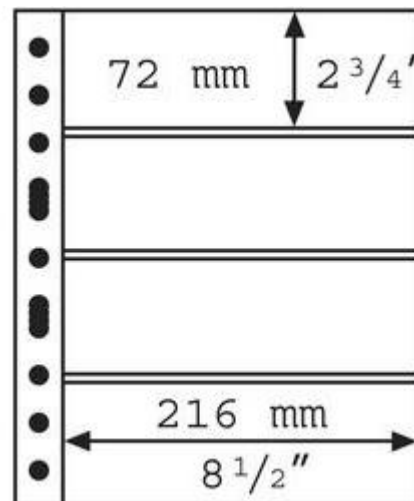

PHILATHEK - Verlagsauslieferung für Sammlerkataloge

PHILATHEK Verlagsauslieferung

Leuchtturm GRANDE-HÄ^{1/4}lle 316329/4C per 5 StÄ^{1/4}ck

Preis pro Einheit (StÄ^{1/4}ck): €7.95

Leuchtturm GRANDE-Hülle 316329/4C per 5 Stück

Passend zu den Bindern CL GRANDE und GRANDE F. Hochtransparente aufgeschweißte Streifen bieten eine vollständige Abdeckung der eingelegten Sammlerstücke.

100% Polyester, weichmacher- und säurefrei. Außenformat 240x312mm.