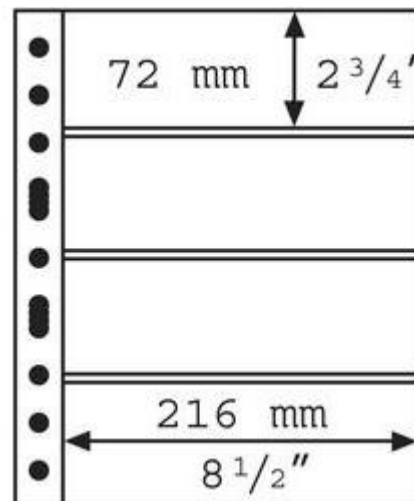

## Leuchtturm HÄ¼llen 312682/GRANDE4S per 5 StÄ¼ck

Preis pro Einheit (StÄ¼ck): €7.95

Leuchtturm H¼llen 312682/GRANDE4S per 5 St¼ck

Passend zu den Bindern CL GRANDE und GRANDE F. Hochtransparente aufgeschwei¼te Streifen bieten eine vollst¼ndige Abdeckung der eingelegten Sammlerst¼cke.

100% Polyester, weichmacher- und s¼urefrei. Au¼enformat 240x312mm.

[Lieferanteninformation](#)

**Kundenrezensionen:** F¼r dieses Produkt wurde noch keine Bewertung abgegeben.  
Bitte melden Sie sich an, um eine Rezension ¼ber dieses Produkt zu schreiben.