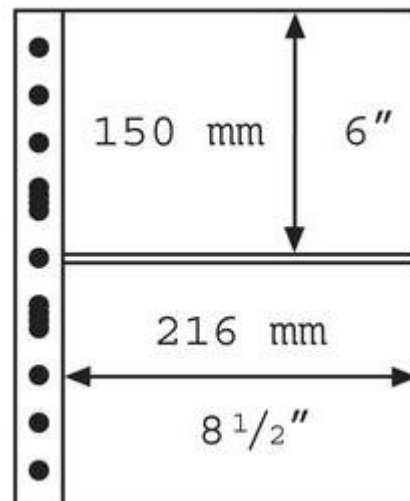

### Leuchtturm GRANDE-HÄ<sup>1/4</sup>lle 336439/2C per 5 StÄ<sup>1/4</sup>ck

Preis pro Einheit (StÄ<sup>1/4</sup>ck): €7.95

Leuchtturm GRANDE-Hülle 336439/2C per 5 Stück

Passend zu den Bindern CL GRANDE und GRANDE F. Hochtransparente aufgeschweißte Streifen bieten eine vollständige Abdeckung der eingelegten Sammlerstücke.

100% Polyester, weichmacher- und säurefrei. Außenformat 240x312mm.

[Lieferanteninformation](#)

**Kundenrezensionen:** Für dieses Produkt wurde noch keine Bewertung abgegeben.  
Bitte melden Sie sich an, um eine Rezension über dieses Produkt zu schreiben.