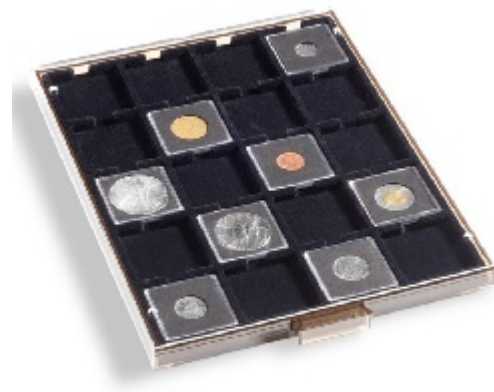

## Leuchtturm Münzbox für QUADRUM mit 20 eckigen Fächern, 50x50 mm,

Preis pro Einheit (Stück): ~~€24.95~~ €19.95

Sie sparen: €5.00

Leuchtturm Münzbox für QUADRUM mit 20 eckigen Fächern, 50x50 mm, rauchfarben mit schwarzer Einlage  
327468

Zur Aufbewahrung von 20 Münzen und Kapseln bis 50 mm Ø, QUADRUM-Münzkapseln und Münzrähmchen

Mit schwarzer Einlage

- Glasklarer Stapelrahmen mit rauchfarbenem Einschub
- Schwarze, samtartige Einlage
- Außenmaß: 236 x 303 x 20 mm
- Passend für die gängige Schranktiefe