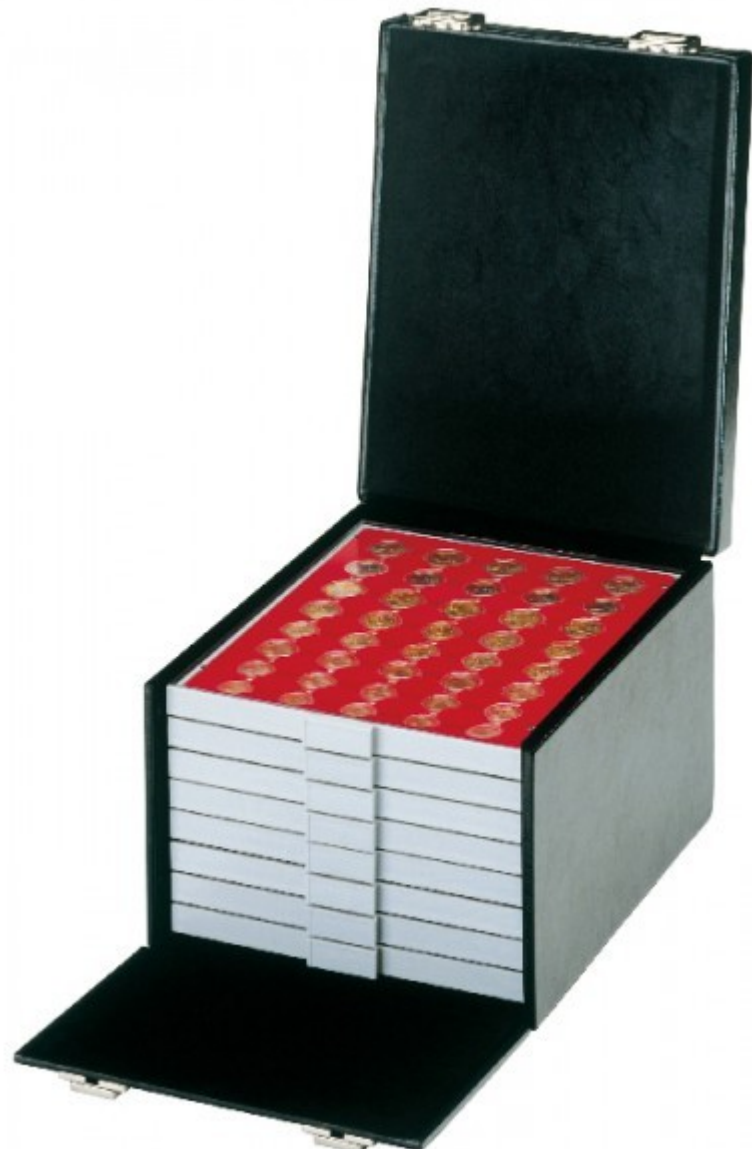

**PHILATHEK - Verlagsauslieferung für
Sammlerkataloge**

PHILATHEK Verlagsauslieferung

**Lindner Boxen-Koffer COMPACT 255x330x225mm
Nr. 2319**

Preis pro Einheit (Stück): €89.50

Lindner Boxen-Koffer COMPACT 255x330x225mm Nr. 2319

- Abschließbarer Boxen-Koffer mit schwarzem Kunstlederbezug, geeignet für 8 Münzboxen oder 4 LINDNER Sammelboxen.
- Problemlos stapelbar durch eingelassenen und klappbaren Tragegriff in der Deckelmitte.
- 4 Kunststoff-Füße.
- Die Klappe an der Vorderseite lässt sich vollständig herunterklappen.
- Format: 255 x 330 x 225 mm.

Weitere Informationen

Hochwertig verarbeitete und abschließbare Koffer mit schwarzem Kunstlederbezug, innen mit schwarzem Samt ausgeschlagen. Durch den eingelassenen und klappbaren Tragegriff in der Deckelmitte sind sie problemlos stapelbar. Bequem und platzsparend können Sie hierin Ihre Münzboxen oder Sammelboxen mit den kompletten Sammelschätzen übereinander stapeln - und haben sie auch unterwegs jederzeit sicher im Griff.