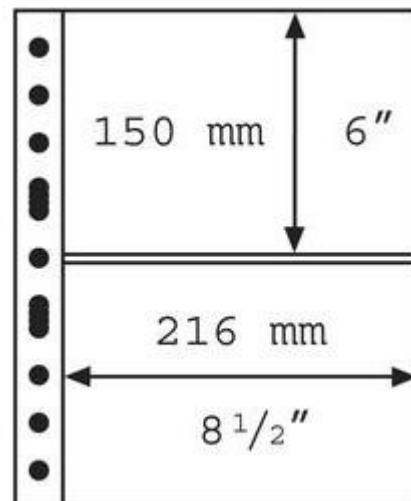

PHILATHEK - Verlagsauslieferung für Sammlerkataloge

PHILATHEK Verlagsauslieferung

Leuchtturm HÄ¼llen 324690/GRANDE2S per 5 StÄ¼ck

Preis pro Einheit (StÄ¼ck): €7.95

Leuchtturm Hüllen 324690/GRANDE2S per 5 Stück

Passend zu den Bindern CL GRANDE und GRANDE F. Hochtransparente aufgeschweißte Streifen bieten eine vollständige Abdeckung der eingelegten Sammlerstücke.

100% Polyester, weichmacher- und säurefrei. Außenformat 240x312mm.

[Lieferanteninformation](#)

Kundenrezensionen: Für dieses Produkt wurde noch keine Bewertung abgegeben.
Bitte melden Sie sich an, um eine Rezension über dieses Produkt zu schreiben.