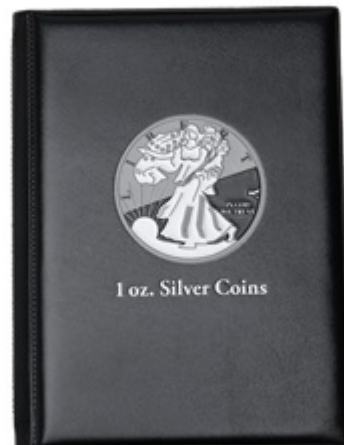

PHILATHEK - Verlagsauslieferung für Sammlerkataloge

PHILATHEK Verlagsauslieferung

Leuchtturm Taschenalbum ROUTE für 48 Silbermünzen bis 41mm Durchmesser

Preis pro Einheit (Stück): €12.95

Leuchtturm Taschenalbum ROUTE für 48 Silbermünzen bis 41mm Durchmesser, schwarz Artikelnummer 368352

Die klassischen Edelmetallanlage-Münzen wie der Maple Leaf aus Kanada, der American Eagle aus den Vereinigten Staaten oder der Australian Kangaroo aus Australien haben sich in den letzten Jahren zu Sammlerstücken entwickelt. Das Edelmetall-Investment ist in der Mitte der Gesellschaft angekommen und Millionen Menschen in Deutschland schützen ihr Vermögen mit Gold und Silber gegen die hohe Inflation. Die Grenzen zwischen den Münzensammeln und dem Edelmetallinvestment verschwimmen immer weiter und so ist die Nachfrage nach einer speziellen Aufbewahrungsmöglichkeit für Silberanlagemünzen groß. Leuchtturm hat speziell für so genannte Bullion-Münzen ein Taschen-Album entwickelt, das nach dem Vorbild der beliebten Bestseller mit extra großen Aussparungen für Silberanlagemünzen ausgestattet ist. Der maximale Durchmesser von 41 mm ist bestens für alle gängigen Anlagemünzen aus Silber und auch aus Gold geeignet, zudem passt das Album exzellent für alle anderen großen Sammlermünzen. Im bequemen Taschenformat ist es ein perfektes Accessoire für jede Münzenbörse, um die neuen Edelmetallkäufe sicher und stabil aufzubewahren.