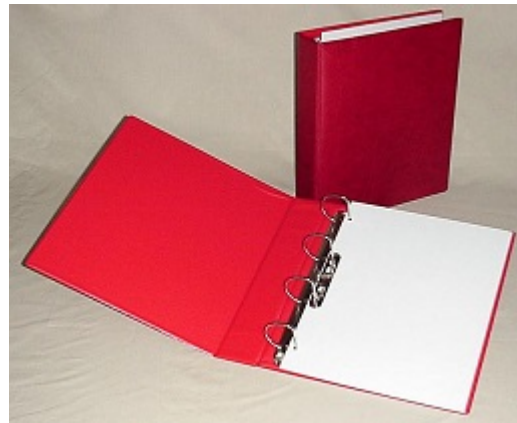

PHILATHEK - Verlagsauslieferung für Sammlerkataloge

PHILATHEK Verlagsauslieferung

Kobra Postkarten-Lageralbum G50B leer Farbe schwarz

Preis pro Einheit (Stück): €18.90

Kobra Postkarten-Lageralbum G50B leer Farbe schwarz
stabiler wattierter Norm-Ringbinder aus hochwertigem, lederartigem Kunststoff
Einzelblätter für Postkarten, Einsteckkarten, Sammelbilder und DIN A4 lieferbar
mit extra großem Fassungsvermögen, Rückenbreite 7 cm !
ohne Blätter
passende Blätter: G51E, G52E, G54E, G59E, Einsteckblätter Combi E11 bis E28.

Größe außen (geschlossen): 285 x 315 mm
Dicke: ca. 70 mm
Inhalt: stabile weiße Vorsatzblätter, Klemmbügelhalter
maximale Füllhöhe: 60 mm
4-Ring-Mechanik, 80-80-80 mm Lochabstand.

[Lieferanteninformation](#)