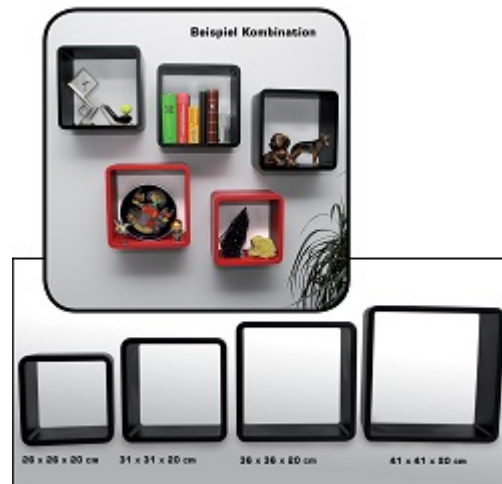

PHILATHEK - Verlagsauslieferung für Sammlerkataloge

PHILATHEK Verlagsauslieferung

Regalwürfel 26x26x19,5cm Farbe schwarz Nr. 4025473053113

Preis pro Einheit (Stück): €29.95

Regalwürfel 26x26x19,5cm Farbe schwarz Nr. 4025473053113