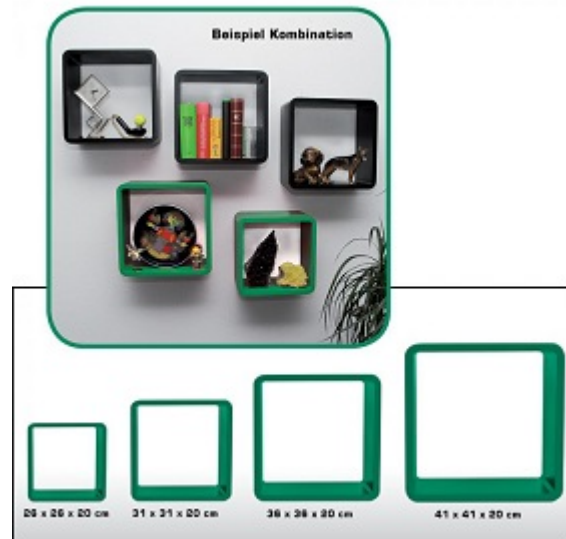

PHILATHEK - Verlagsauslieferung für Sammlerkataloge

PHILATHEK Verlagsauslieferung

Regalwürfel grün 31x31x19,5cm Nr. 4025473053236

Preis pro Einheit (Stück): €27.50

Regalwürfel grün 31x31x19,5cm Nr. 4025473053236

Diese praktischen Regalwürfel gibt es in 4 Größen und in 4 Farben.
Als Set oder einzeln zum individuellen Zusammenstellen.

[Lieferanteninformation](#)

Kundenrezensionen: Für dieses Produkt wurde noch keine Bewertung abgegeben.
Bitte melden Sie sich an, um eine Rezension über dieses Produkt zu schreiben.