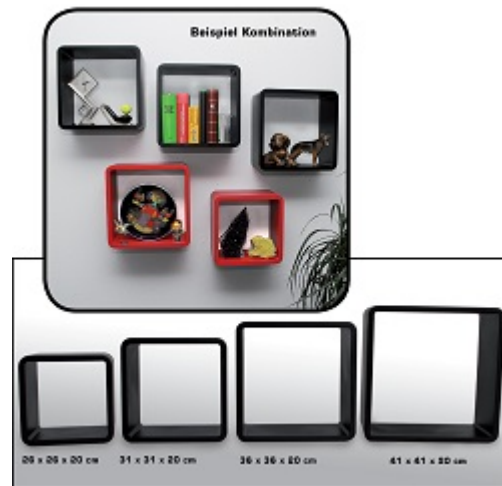

PHILATHEK - Verlagsauslieferung für Sammlerkataloge

PHILATHEK Verlagsauslieferung

Regalwürfel schwarz 36x36x19,5cm Nr. 4025473053175

Preis pro Einheit (Stück): €37.50

Regalwürfel schwarz 36x36x19,5cm Nr. 4025473053175

Diese praktischen Regalwürfel gibt es in 4 Größen und in 4 Farben.
Als Set oder einzeln zum individuellen Zusammenstellen.

[Lieferanteninformation](#)

Kundenrezensionen: Für dieses Produkt wurde noch keine Bewertung abgegeben.
Bitte melden Sie sich an, um eine Rezension über dieses Produkt zu schreiben.