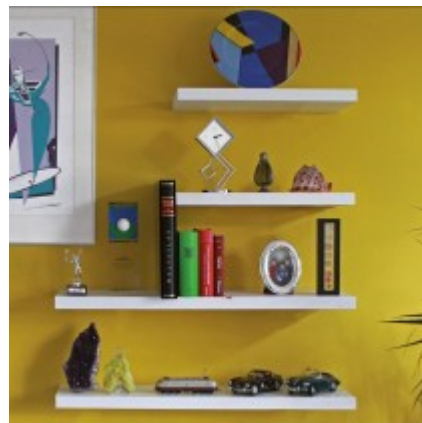

PHILATHEK - Verlagsauslieferung für Sammlerkataloge

PHILATHEK Verlagsauslieferung

Regal-Boards Solo 100x23cm, weiss Nr. 5362 2er-Set Regalbretter

Preis pro Einheit (Stück): €64.00

Regal-Boards Solo 100x23cm, weiss Nr. 5362 2er-Set Regalbretter

Praktisch, zeitlos und überall einsetzbar! Zwei schlichte Boards für Ihre Bücher, Sammelgegenstände und für vieles mehr.

- Material MDF.
- Farbe matt-weiß.
- 2er-Set,
- Brettstärke 4 cm..
- Die Montage-Schiene aus Metall auf der Brett-Rückseite garantiert eine einfache Montage.
- Die Aufhängungen sind nicht zu sehen. Das Brett scheint zu schweben.
- Auflagefläche: ca. 60 x 23 cm.