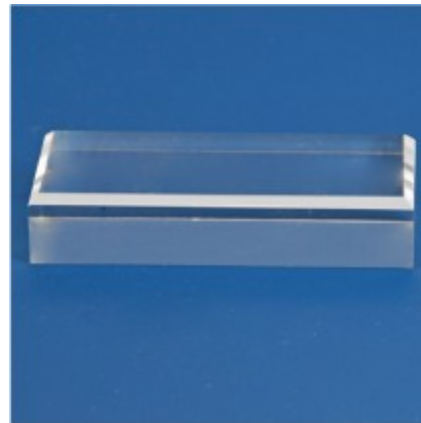

## Acryl-Sockel Grundfläche 30x30x20mm Nr. 5200

Preis pro Einheit (Stück): €4.20

Acryl-Sockel Grundfläche 30x30x20mm Nr. 5200

In 10 verschiedenen Größen.

Größen:

Nr. 5200 30 x 30 mm Nr. 5201 40 x 40 mm +0,75 € Nr. 5202 50 x 50 mm +1,75 € Nr. 5203 60 x 60 mm +2,55 €  
Nr. 5204 70 x 70 mm +3,75 € Nr. 5205 80 x 80 mm +4,75 € Nr. 5206 45 x 30 mm +0,75 € Nr. 5226 45 x 65  
mm +1,75 € Nr. 5227 45 x 80 mm +2,55 € Nr. 5228 45 x 100 mm +3,30 €

Hochwertige Acryl-Sockel aus vollem Material.

Die oberen Kanten der Sockel sind angeschrägt, d.h. mit einer Fase versehen,  
was dem Sockel ein wertvolles Aussehen verleiht.

Die Sockel sind jeweils 20 mm hoch und haben verschiedene rechteckige oder quadratische Grundflächen.