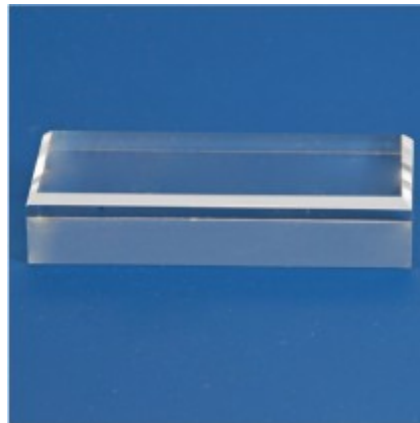

## Acryl-Sockel Grundfläche 50x50x20mm Nr. 5202

Preis pro Einheit (Stück): €5.95

Acryl-Sockel Grundfläche 50x50x20mm Nr. 5202

In 10 verschiedenen Größen.

Größen:

Nr. 5200 30 x 30 mm Nr. 5201 40 x 40 mm +0,75 € Nr. 5202 50 x 50 mm +1,75 € Nr. 5203 60 x 60 mm +2,55 €  
Nr. 5204 70 x 70 mm +3,75 € Nr. 5205 80 x 80 mm +4,75 € Nr. 5206 45 x 30 mm +0,75 € Nr. 5226 45 x 65  
mm +1,75 € Nr. 5227 45 x 80 mm +2,55 € Nr. 5228 45 x 100 mm +3,30 €

Hochwertige Acryl-Sockel aus vollem Material.

Die oberen Kanten der Sockel sind angeschrägt, d.h. mit einer Fase versehen,  
was dem Sockel ein wertvolles Aussehen verleiht.

Die Sockel sind jeweils 20 mm hoch und haben verschiedene rechteckige oder quadratische Grundflächen.